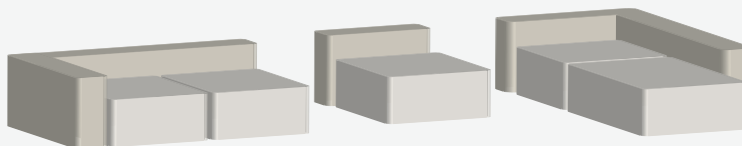

SESTAVTE SI POHOVKU SVOJICH SNOV!

Vďaka našej rozmanitej ponuke pohoviek dokážeme ľahko uspokojiť všetky vaše potreby v oblasti bývania. U nás máte možnosť zostaviť si vlastnú pohovku a vytvoriť si pohovku svojich snov.

Pohovky Sevn sú modulárne. Jednotlivé sedacie prvky môžete neobmedzene kombinovať a vytvoriť si tak ideálny tvar. Čo si vyberiete? Kompaktná, ale veľmi útulná dvojmiestna pohovka, útulná rohová pohovka na drink alebo tá krásna veľká pohovka, na ktorej môžete v nedeľu celé hodiny leňošiť s celou rodinou?

Dodajte svojmu obľúbenému kusu nábytku nový vzhľad! Čalúnenie do značnej miery určuje atmosféru. Vďaka kolekcií látok a koží vo viac ako 100 rôznych variantoch môžete dodať prekvapivý nádych každému kusu sedacieho nábytku. Vyberiete si vhodné kreslo alebo si trúfnete na kreslo či hojdacie kreslo v extravagantnej látke?