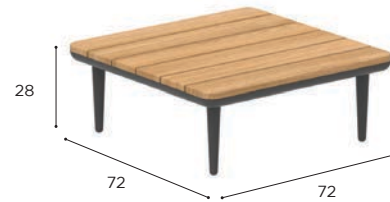

STYLETTO LOUNGE SPECIFICATIONS

STANDARD / LIMITED / ON REQUEST

LOUNGE TABLE	
REF:	STYL 70T...
WEIGHT:	18,5 kg
INFO:	ASSEMBLING NEEDED

		COATED ALUMINIUM				
		WR	PB	S	BR	A
TEAK	W	STYL 70T WWR € 1.499	STYL 70T WPB € 1.449	STYL 70T WS € 1.499	STYL 70T WBR € 1.499	STYL 70T WA € 1.449
	WUM	STYL 70T CWRWUM € 1.749	STYL 70T CPBWUM € 1.699	STYL 70T CSWUM € 1.749	STYL 70T CBRWUM € 1.749	STYL 70T CAWUM € 1.699
CERAMIC	BS	STYL 70T CWRBS € 2.049	STYL 70T CPBBS € 1.999	STYL 70T CSBS € 2.049	STYL 70T CBRBS € 2.049	STYL 70T CABS € 1.999
	CD	STYL 70T CWRCD € 2.049	STYL 70T CPBCD € 1.999	STYL 70T CSCD € 2.049	STYL 70T CBRCD € 2.049	STYL 70T CACD € 1.999
	TR	STYL 70T CWRTR € 1.699	STYL 70T CPBTR € 1.649	STYL 70T CSTR € 1.699	STYL 70T CBRTR € 1.699	STYL 70T CATR € 1.649
	TG	STYL 70T CWR TG € 1.699	STYL 70T CPBTG € 1.649	STYL 70T CSTG € 1.699	STYL 70T CBR TG € 1.699	STYL 70T CATG € 1.649
	CL	STYL 70T CWRCL € 2.049	STYL 70T CPBCL € 1.999	STYL 70T CSCL € 2.049	STYL 70T CBRCL € 2.049	STYL 70T CACL € 1.999
	PG	STYL 70T CWRPG € 1.749	STYL 70T CPBPG € 1.699	STYL 70T CSPG € 1.749	STYL 70T CBRPG € 1.749	STYL 70T CAPG € 1.699
	TS	STYL 70T CWR TS € 2.049	STYL 70T CPB TS € 1.999	STYL 70T CSTS € 2.049	STYL 70T CBR TS € 2.049	STYL 70T CATS € 1.999
	TM	STYL 70T CWR TM € 2.049	STYL 70T CPB TM € 1.999	STYL 70T CSTM € 2.049	STYL 70T CBR TM € 2.049	STYL 70T CATM € 1.999
	NM	STYL 70T CWR NM € 2.149	STYL 70T CPB NM € 2.099	STYL 70T CS NM € 2.149	STYL 70T CBR NM € 2.149	STYL 70T CANM € 2.099
	ZUM	STYL 70T CWR ZUM € 2.049	STYL 70T CPB ZUM € 1.999	STYL 70T CS ZUM € 2.049	STYL 70T CBR ZUM € 2.049	STYL 70T CA ZUM € 1.999

LOUNGE TABLE	
REF:	STYL 0709T...
WEIGHT:	18,5 kg
INFO:	ASSEMBLING NEEDED