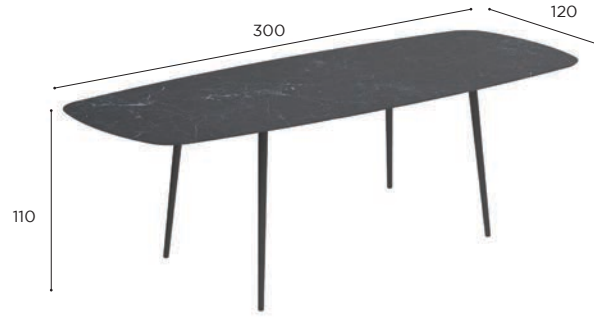

STYLETTO SPECIFICATIONS

OVAL BAR TABLE	
REF:	STY 300BT...
WEIGHT:	A+C: 122,5 kg A+W: 87,8 kg
INFO:	ASSEMBLING NEEDED