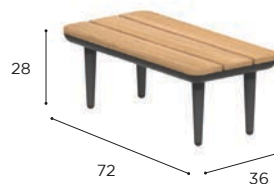

STYLETTO LOUNGE CUSHIONS

LOUNGE TABLE	
REF:	STYL 35T...
WEIGHT:	15,7 kg
INFO:	ASSEMBLING NEEDED

		COATED ALUMINIUM				
		WR	PB	S	BR	A
TEAK	W	STYL 35T WWR € 1.149	STYL 35T WPB € 1.099	STYL 35T WS € 1.149	STYL 35T WBR € 1.149	STYL 35T WA € 1.099
	WUM	STYL 35T CWRWUM € 1.249	STYL 35T CPBWUM € 1.199	STYL 35T CSWUM € 1.249	STYL 35T CBRWUM € 1.249	STYL 35T CAWUM € 1.199
CERAMIC	BS	STYL 35T CWRBS € 1.369	STYL 35T CPBBS € 1.319	STYL 35T CSBS € 1.369	STYL 35T CBRBS € 1.369	STYL 35T CABS € 1.319
	CD	STYL 35T CWRCD € 1.369	STYL 35T CPBCD € 1.319	STYL 35T CSCD € 1.369	STYL 35T CBRCD € 1.369	STYL 35T CACD € 1.319
	TR	STYL 35T CWRTR € 1.199	STYL 35T CPBTR € 1.149	STYL 35T CSTR € 1.199	STYL 35T CBRTR € 1.199	STYL 35T CATR € 1.149
	TG	STYL 35T CWRTG € 1.199	STYL 35T CPBTG € 1.149	STYL 35T CSTG € 1.199	STYL 35T CBRTG € 1.199	STYL 35T CATG € 1.149
	CL	STYL 35T CWRCL € 1.369	STYL 35T CPBCL € 1.319	STYL 35T CSCL € 1.369	STYL 35T CBRCL € 1.369	STYL 35T CACL € 1.319
	PG	STYL 35T CWRPG € 1.249	STYL 35T CPBPG € 1.199	STYL 35T CSPG € 1.249	STYL 35T CBRPG € 1.249	STYL 35T CAPG € 1.199
	TS	STYL 35T CWRTS € 1.369	STYL 35T CPBTS € 1.319	STYL 35T CSTS € 1.369	STYL 35T CBRTS € 1.369	STYL 35T CATS € 1.319
	TM	STYL 35T CWRTM € 1.369	STYL 35T CPBTM € 1.319	STYL 35T CSTM € 1.369	STYL 35T CBRTM € 1.369	STYL 35T CATM € 1.319
	NM	STYL 35T CWRNM € 1.499	STYL 35T CPBNM € 1.449	STYL 35T CSNM € 1.499	STYL 35T CBRNM € 1.499	STYL 35T CANM € 1.449
	ZUM	STYL 35T CWRZUM € 1.369	STYL 35T CPBZUM € 1.319	STYL 35T CSZUM € 1.369	STYL 35T CBRZUM € 1.369	STYL 35T CAZUM € 1.319

LOUNGE TABLE	
REF:	STYL 140T...
WEIGHT:	27,5 kg
INFO:	ASSEMBLING NEEDED