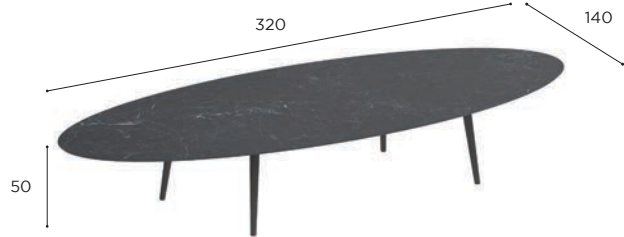

| ELLIPSE HIGH LOUNGE TABLE | |
|---------------------------|--------------------------------|
| REF: | STY 3214HL... |
| WEIGHT: | A+C: 110,2 kg W+C: 111,5 kg |
| INFO: | ASSEMBLING NEEDED |

| ELLIPSE LOW LOUNGE TABLE | |
|--------------------------|------------------------------|
| REF: | STY 3214LL... |
| WEIGHT: | A+C: 109,4 kg W+C: 111 kg |
| INFO: | ASSEMBLING NEEDED |