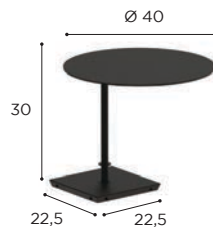

MOZAIX LOUNGE SPECIFICATIONS

MOZAIX TILES	
REF:	MZX TILE...
WEIGHT:	0,77 kg

ENAMELED LAVA STONE	MO	MZX TILE MO	€ 89
	LA	MZX TILE LA	€ 89
	JA	MZX TILE JA	€ 89
	PE	MZX TILE PE	€ 89
	SL	MZX TILE SL	€ 89
	DU	MZX TILE DU	€ 89
TEAK	W	MZX TILE W	€ 99

MOZAIX PLANTER	
REF:	MZX PL...
WEIGHT:	0,25 kg

	COATED ALUMINIUM				
	WR	PB	S	BR	A
DEPTH 7 CM	MZX PL 07 WR € 89	MZX PL 07 PB € 89	MZX PL 07 S € 89	MZX PL 07 BR € 69	MZX PL 07 A € 89
DEPTH 12 CM	MZX PL 12 WR € 99	MZX PL 12 BR € 99	MZX PL 12 S € 99	MZX PL 12 BR € 79	MZX PL 12 A € 99

MOZAIX SIDE TABLE	
REF:	MZX ST040...
WEIGHT:	2,85 kg
INFO:	ASSEMBLING NEEDED

	COATED ALUMINIUM				
	WR	PB	S	BR	A
	MZX ST 040 WR € 459	MZX ST 040 PB € 459	MZX ST 040 S € 459	MZX ST 040 BR € 399	MZX ST 040 A € 459