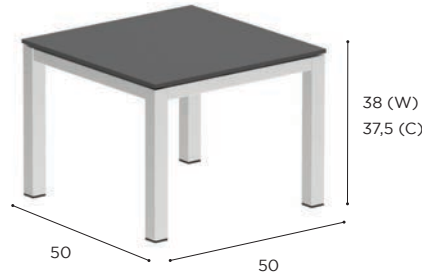

STYL SET 07

TABOELA

Design by Kris Van Puyvelde

TABOELA SPECIFICATIONS

STANDARD / LIMITED / ON REQUEST

| SIDE TABLE | |
|------------|-----------|
| REF: | TBL 50... |
| WEIGHT: | 11,3 kg |

| | | BRUSHED STAINLESS STEEL | ELECTROPOLISHED STAINLESS STEEL | COATED ALUMINIUM | | | | | |
|---------|------|-------------------------|---------------------------------|------------------------|-------------------------|------------------------|-------------------------|------------------------|--------------------|
| | | SS | EP | W | PB | S | BR | A | |
| CERAMIC | WU | TBL 50 CWU € 819 | TBL 50 CEPWU € 959 | TBL 50 CWWU € 799 | TBL 50 CPBWU € 859 | TBL 50 CSWU € 859 | TBL 50 CBRWU € 859 | TBL 50 CAWU € 799 | |
| | TR | TBL 50 CTR € 819 | TBL 50 CEPTR € 959 | TBL 50 CWTR € 799 | TBL 50 CPBTR € 859 | TBL 50 CSTR € 859 | TBL 50 CBRTR € 859 | TBL 50 CATR € 799 | |
| | TG | TBL 50 CTG € 769 | TBL 50 CEPTG € 909 | TBL 50 CWTG € 749 | TBL 50 CPBTG € 809 | TBL 50 CSTG € 809 | TBL 50 CBRTG € 809 | TBL 50 CATG € 749 | |
| | PG | TBL 50 CPG € 819 | TBL 50 CEP PG € 959 | TBL 50 CWP G € 799 | TBL 50 CPBPG € 859 | TBL 50 CSPG € 859 | TBL 50 CBRPG € 859 | TBL 50 CAPG € 799 | |
| | ZU | TBL 50 CZU € 819 | TBL 50 CEPZU € 959 | TBL 50 CWZU € 799 | TBL 50 CPBZU € 859 | TBL 50 CSZU € 859 | TBL 50 CBRZU € 859 | TBL 50 CAZU € 799 | |
| | BS | TBL 50 CBS € 969 | TBL 50 CEPBS € 1.109 | TBL 50 CWBS € 949 | TBL 50 CPBBS € 1.009 | TBL 50 CSBS € 1.009 | TBL 50 CBRBS € 1.009 | TBL 50 CABS € 949 | |
| | CL | TBL 50 CCL € 969 | TBL 50 CEPCL € 1.109 | TBL 50 CWCL € 949 | TBL 50 CPBCL € 1.009 | TBL 50 CSCL € 1.009 | TBL 50 CBCL € 1.009 | TBL 50 CACL € 949 | |
| | TS | TBL 50 CTS € 969 | TBL 50 CEPTS € 1.109 | TBL 50 CWTS € 949 | TBL 50 CPBTS € 1.009 | TBL 50 CSTS € 1.009 | TBL 50 CBRTS € 1.009 | TBL 50 CATS € 949 | |
| | TM | TBL 50 CTM € 969 | TBL 50 CEPTM € 1.109 | TBL 50 CWTM € 949 | TBL 50 CPBTM € 1.009 | TBL 50 CSTM € 1.009 | TBL 50 CBRTM € 1.009 | TBL 50 CATM € 949 | |
| | CD | TBL 50 CCD € 969 | TBL 50 CEP CD € 1.109 | TBL 50 CWCD € 949 | TBL 50 CPBCD € 1.009 | TBL 50 CSCD € 1.009 | TBL 50 CBRCD € 1.009 | TBL 50 CACD € 949 | |
| | NM | TBL 50 CNM € 1.069 | TBL 50 CEPNM € 1.209 | TBL 50 CWNM € 1.049 | TBL 50 CPBNM € 1.109 | TBL 50 CSNM € 1.109 | TBL 50 CBRNM € 1.109 | TBL 50 CANM € 1.049 | |
| | TEAK | W | TBL 50 W € 769 | TBL 50 WEP € 909 | TBL 50 WW € 749 | TBL 50 WPB € 809 | TBL 50 WS € 809 | TBL 50 WBR € 809 | TBL 50 WA € 749 |