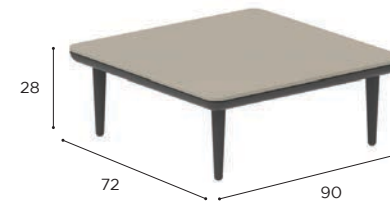

COATED ALUMINIUM				
		WR	PB	S	BR	A
CERAMIC	WUM	STYL 0709T CWRWUM € 1.949	STYL 0709T CPBWUM € 1.849	STYL 0709T CSWUM € 1.949	STYL 0709T CBRWUM € 1.949	STYL 0709T CAWUM € 1.849
	BS	STYL 0709T CWRBS € 2.249	STYL 0709T CPBBS € 2.149	STYL 0709T CSBS € 2.249	STYL 0709T CBRBS € 2.249	STYL 0709T CABS € 2.149
	CD	STYL 0709T CWRCD € 2.249	STYL 0709T CPBCD € 2.149	STYL 0709T CSCD € 2.249	STYL 0709T CBRCD € 2.249	STYL 0709T CACD € 2.149
	TR	STYL 0709T CWRTR € 1.829	STYL 0709T CPBTR € 1.729	STYL 0709T CSTR € 1.829	STYL 0709T CBRTR € 1.829	STYL 0709T CATR € 1.729
	TG	STYL 0709T CWR TG € 1.829	STYL 0709T CPBTG € 1.729	STYL 0709T CSTG € 1.829	STYL 0709T CBR TG € 1.829	STYL 0709T CATG € 1.729
	CL	STYL 0709T CWRCL € 2.249	STYL 0709T CPBCL € 2.149	STYL 0709T CSCL € 2.249	STYL 0709T CBRCL € 2.249	STYL 0709T CACL € 2.149
	PG	STYL 0709T CWRPG € 1.949	STYL 0709T CPBPG € 1.849	STYL 0709T CSPG € 1.949	STYL 0709T CBRPG € 1.949	STYL 0709T CAPG € 1.849
	TS	STYL 0709T CWR TS € 2.249	STYL 0709T CPB TS € 2.149	STYL 0709T CSTS € 2.249	STYL 0709T CBR TS € 2.249	STYL 0709T CATS € 2.149
	TM	STYL 0709T CWR TM € 2.249	STYL 0709T CPB TM € 2.149	STYL 0709T CSTM € 2.249	STYL 0709T CBR TM € 2.249	STYL 0709T CATM € 2.149
	NM	STYL 0709T CWR NM € 2.399	STYL 0709T CPB NM € 2.299	STYL 0709T CS NM € 2.399	STYL 0709T CBR NM € 2.399	STYL 0709T CANM € 2.299
	ZUM	STYL 0709T CWR ZUM € 2.249	STYL 0709T CPB ZUM € 2.149	STYL 0709T CS ZUM € 2.249	STYL 0709T CBR ZUM € 2.249	STYL 0709T CA ZUM € 2.149