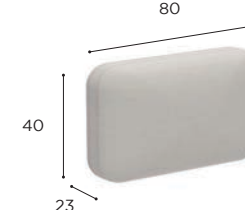

COMFORT CUSHIONS						
	PIL BRH 5040PS... (SLIM)	PIL BRH 6540PS... (SLIM)	PIL BRH 7240PS... (SLIM)	PIL BRH 5040P...	PIL BRH 6540P...	PIL BRH 7240P...	PIL BRH 8040P...
STAND.	€ 220	€ 260	€ 275	€ 235	€ 275	€ 295	€ 315
CAT. A	€ 195	€ 230	€ 245	€ 210	€ 245	€ 260	€ 280
CAT. B	€ 234	€ 276	€ 294	€ 252	€ 294	€ 312	€ 336
CAT. C	€ 273	€ 322	€ 343	€ 294	€ 343	€ 364	€ 392