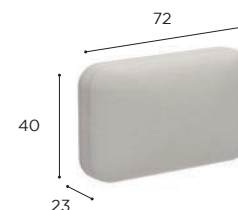

COMFORT CUSHIONS						
	PIL BRH 5040PS... (SLIM)	PIL BRH 6540PS... (SLIM)	PIL BRH 7240PS... (SLIM)	PIL BRH 5040P...	PIL BRH 6540P...	PIL BRH 7240P...	PIL BRH 8040P...
STAND.	€ 220	€ 260	€ 275	€ 235	€ 275	€ 295	€ 315
CAT. A	€ 195	€ 230	€ 245	€ 210	€ 245	€ 260	€ 280
CAT. B	€ 234	€ 276	€ 294	€ 252	€ 294	€ 312	€ 336
CAT. C	€ 273	€ 322	€ 343	€ 294	€ 343	€ 364	€ 392