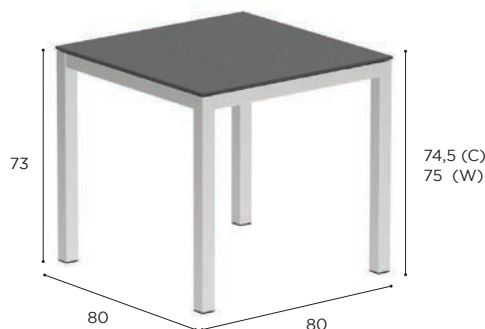

TABOELA SPECIFICATIONS

TABLE	
REF:	TBL 80...
WEIGHT:	C: 32 kg W: 22 kg
INFO:	ASSEMBLING NEEDED

		BRUSHED STAINLESS STEEL	ELECTROPOLISHED STAINLESS STEEL	COATED ALUMINIUM					
		SS	EP	W	PB	S	BR	A	
CERAMIC	WU	TBL 80 CWU € 1.549	TBL 80 CEPWU € 1.769	TBL 80 CWWU € 1.499	TBL 80 CPBWU € 1.599	TBL 80 CSWU € 1.599	TBL 80 CBRWU € 1.599	TBL 80 CAWU € 1.499	
	TR	TBL 80 CTR € 1.549	TBL 80 CEPTR € 1.769	TBL 80 CWTR € 1.499	TBL 80 CPBTR € 1.599	TBL 80 CSTR € 1.599	TBL 80 CBRTR € 1.599	TBL 80 CATR € 1.499	
	TG	TBL 80 CTG € 1.449	TBL 80 CEPTG € 1.669	TBL 80 CWTG € 1.399	TBL 80 CPBTG € 1.499	TBL 80 CSTG € 1.499	TBL 80 CBRTG € 1.499	TBL 80 CATG € 1.399	
	PG	TBL 80 CPG € 1.549	TBL 80 CEPPG € 1.769	TBL 80 CWPG € 1.499	TBL 80 CPBPG € 1.599	TBL 80 CSPG € 1.599	TBL 80 CBRPG € 1.599	TBL 80 CAPG € 1.499	
	ZU	TBL 80 CZU € 1.549	TBL 80 CEPZU € 1.769	TBL 80 CWZU € 1.499	TBL 80 CPBZU € 1.599	TBL 80 CSZU € 1.599	TBL 80 CBRZU € 1.599	TBL 80 CAZU € 1.499	
	BS	TBL 80 CBS € 1.749	TBL 80 CEPBS € 1.969	TBL 80 CWBS € 1.699	TBL 80 CPBBS € 1.799	TBL 80 CSBS € 1.799	TBL 80 CBRBS € 1.799	TBL 80 CABS € 1.699	
	CL	TBL 80 CCL € 1.849	TBL 80 CEPCL € 2.069	TBL 80 CWCL € 1.799	TBL 80 CPBCL € 1.899	TBL 80 CSCL € 1.899	TBL 80 CBRCL € 1.899	TBL 80 CACL € 1.799	
	TS	TBL 80 CTS € 1.849	TBL 80 CEPTS € 2.069	TBL 80 CWTS € 1.799	TBL 80 CPBTS € 1.899	TBL 80 CSTS € 1.899	TBL 80 CBRTS € 1.899	TBL 80 CATS € 1.799	
	TM	TBL 80 CTM € 1.849	TBL 80 CEPTM € 2.069	TBL 80 CWTM € 1.799	TBL 80 CPBTM € 1.899	TBL 80 CSTM € 1.899	TBL 80 CBRTM € 1.899	TBL 80 CATM € 1.799	
	CD	TBL 80 CCD € 1.849	TBL 80 CEPCD € 2.069	TBL 80 CWCD € 1.799	TBL 80 CPBCD € 1.899	TBL 80 CSCD € 1.899	TBL 80 CBRCD € 1.899	TBL 80 CACD € 1.799	
	NM	TBL 80 CNM € 1.999	TBL 80 CEPNM € 2.219	TBL 80 CWNM € 1.949	TBL 80 CPBNM € 2.049	TBL 80 CSNM € 2.049	TBL 80 CBRNM € 2.049	TBL 80 CANM € 1.949	
	TEAK	W	TBL 80 W € 1.449	TBL 80 WEP € 1.669	TBL 80 WW € 1.399	TBL 80 WP € 1.499	TBL 80 WS € 1.499	TBL 80 WBR € 1.499	TBL 80 WA € 1.399

TABLE	
REF:	TBL 100...
WEIGHT:	44 kg
INFO:	ASSEMBLING NEEDED