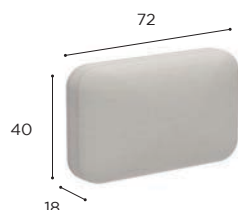

COMFORT CUSHIONS						
	PIL BRH 5040PS... (SLIM)	PIL BRH 6540PS... (SLIM)	PIL BRH 7240PS... (SLIM)	PIL BRH 5040P...	PIL BRH 6540P...	PIL BRH 7240P...	PIL BRH 8040P...
STAND.	€ 220	€ 260	€ 275	€ 235	€ 275	€ 295	€ 315
CAT. A	€ 195	€ 230	€ 245	€ 210	€ 245	€ 260	€ 280
CAT. B	€ 234	€ 276	€ 294	€ 252	€ 294	€ 312	€ 336
CAT. C	€ 273	€ 322	€ 343	€ 294	€ 343	€ 364	€ 392