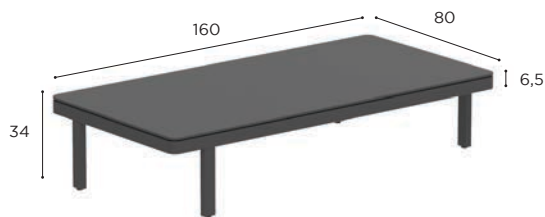

ALURA LOUNGE SPECIFICATIONS

STANDARD / LIMITED / ON REQUEST

LOUNGE TABLE	
REF:	ALRL 160 LTH...
WEIGHT:	44,7 kg
INFO:	ASSEMBLING NEEDED

		COATED ALUMINIUM + BATYLINE				
		WR	PB	S	BR	A
CERAMIC	WUM	ALRL 160 LTH CWRWUM € 3.049	ALRL 160 LTH CPBWUM € 2.929	ALRL 160 LTH CSWUM € 3.049	ALRL 160 LTH CBRWUM € 3.049	ALRL 160 LTH CAWUM € 2.929
	BS	ALRL 160 LTH CWRBS € 3.449	ALRL 160 LTH CPBBS € 3.329	ALRL 160 LTH CSBS € 3.449	ALRL 160 LTH CBRBS € 3.449	ALRL 160 LTH CABS € 3.329
	CD	ALRL 160 LTH CWRCD € 3.449	ALRL 160 LTH CPBCD € 3.329	ALRL 160 LTH CSCD € 3.449	ALRL 160 LTH CBRCD € 3.449	ALRL 160 LTH CACD € 3.329
	TR	ALRL 160 LTH CWRTR € 2.849	ALRL 160 LTH CPBTR € 2.729	ALRL 160 LTH CSTR € 2.849	ALRL 160 LTH CBRTR € 2.849	ALRL 160 LTH CATR € 2.729
	TG	ALRL 160 LTH CWR TG € 2.849	ALRL 160 LTH CPBTG € 2.729	ALRL 160 LTH CSTG € 2.849	ALRL 160 LTH CBR TG € 2.849	ALRL 160 LTH CATG € 2.729
	CL	ALRL 160 LTH CWRCL € 3.449	ALRL 160 LTH CPBCL € 3.329	ALRL 160 LTH CSCL € 3.449	ALRL 160 LTH CBRCL € 3.449	ALRL 160 LTH CACL € 3.329
	PG	ALRL 160 LTH CWRPG € 3.049	ALRL 160 LTH CPBPG € 2.929	ALRL 160 LTH CSPG € 3.049	ALRL 160 LTH CBRPG € 3.049	ALRL 160 LTH CAPG € 2.929
	TS	ALRL 160 LTH CWR TS € 3.449	ALRL 160 LTH CPB TS € 3.329	ALRL 160 LTH CSTS € 3.449	ALRL 160 LTH CBRTS € 3.449	ALRL 160 LTH CATS € 3.329
	TM	ALRL 160 LTH CWR TM € 3.449	ALRL 160 LTH CPB TM € 3.329	ALRL 160 LTH CSTM € 3.449	ALRL 160 LTH CBRTM € 3.449	ALRL 160 LTH CATM € 3.329
	NM	ALRL 160 LTH CWR NM € 3.849	ALRL 160 LTH CPB NM € 3.729	ALRL 160 LTH CSNM € 3.849	ALRL 160 LTH CBR NM € 3.849	ALRL 160 LTH CANM € 3.729
	ZUM	ALRL 160 LTH CWR ZUM € 3.449	ALRL 160 LTH CPB ZUM € 3.329	ALRL 160 LTH CSZUM € 3.449	ALRL 160 LTH CBR ZUM € 3.449	ALRL 160 LTH CAZUM € 3.329

TABLE TOP	
REF:	ALRL 160 TOP...
WEIGHT:	29,4 kg