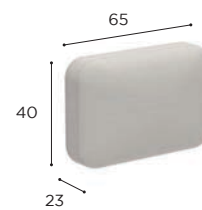

NATURAL LINEN DOT
REF: NLD - CAT. B

NATURAL WHITE DOT
REF: NWD - CAT. B

| | COMFORT CUSHIONS | | | | | | |
|--------|--------------------------|--------------------------|--------------------------|------------------|------------------|------------------|------------------|
| | PIL BRH 5040PS... (SLIM) | PIL BRH 6540PS... (SLIM) | PIL BRH 7240PS... (SLIM) | PIL BRH 5040P... | PIL BRH 6540P... | PIL BRH 7240P... | PIL BRH 8040P... |
| STAND. | € 220 | € 260 | € 275 | € 235 | € 275 | € 295 | € 315 |
| CAT. A | € 195 | € 230 | € 245 | € 210 | € 245 | € 260 | € 280 |
| CAT. B | € 234 | € 276 | € 294 | € 252 | € 294 | € 312 | € 336 |
| CAT. C | € 273 | € 322 | € 343 | € 294 | € 343 | € 364 | € 392 |