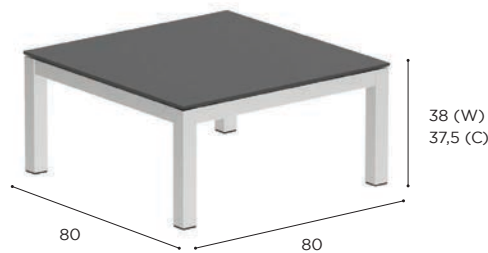

BRUSHED STAINLESS STEEL	ELECTROPOLISHED STAINLESS STEEL	COATED ALUMINIUM					
		SS	EP	W	PB	S	BR	A	
CERAMIC	WU	TBL 80T CWU € 1.399	TBL 80T CEPWU € 1.499	TBL 80T CWWU € 1.349	TBL 80T CPBWU € 1.349	TBL 80T CSWU € 1.349	TBL 80T CBRWU € 1.349	TBL 80T CAWU € 1.349	
	TR	TBL 80T CTR € 1.399	TBL 80T CEPTR € 1.499	TBL 80T CWTR € 1.349	TBL 80T CPBTR € 1.349	TBL 80T CSTR € 1.349	TBL 80T CBRTR € 1.349	TBL 80T CATR € 1.349	
	TG	TBL 80T CTG € 1.299	TBL 80T CEPTG € 1.399	TBL 80T CWTG € 1.249	TBL 80T CPBTG € 1.249	TBL 80T CSTG € 1.249	TBL 80T CBRTG € 1.249	TBL 80T CATG € 1.249	
	PG	TBL 80T CPG € 1.399	TBL 80T CEP PG € 1.499	TBL 80T CWP G € 1.349	TBL 80T CPBPG € 1.349	TBL 80T CSPG € 1.349	TBL 80T CBRPG € 1.349	TBL 80T CAPG € 1.349	
	ZU	TBL 80T CZU € 1.399	TBL 80T CEPZU € 1.499	TBL 80T CWZU € 1.349	TBL 80T CPBZU € 1.349	TBL 80T CSZU € 1.349	TBL 80T CBRZU € 1.349	TBL 80T CAZU € 1.349	
	BS	TBL 80T CBS € 1.599	TBL 80T CEPBS € 1.699	TBL 80T CWBS € 1.549	TBL 80T CPBBS € 1.549	TBL 80T CSBS € 1.549	TBL 80T CBRBS € 1.549	TBL 80T CABS € 1.549	
	CL	TBL 80T CCL € 1.699	TBL 80T CEPCL € 1.799	TBL 80T CWCL € 1.649	TBL 80T CPBCL € 1.649	TBL 80T CSCL € 1.649	TBL 80T CBCL € 1.649	TBL 80T CACL € 1.649	
	TS	TBL 80T CTS € 1.699	TBL 80T CEPTS € 1.799	TBL 80T CWTS € 1.649	TBL 80T CPBTS € 1.649	TBL 80T CSTS € 1.649	TBL 80T CBRTS € 1.649	TBL 80T CATS € 1.649	
	TM	TBL 80T CTM € 1.699	TBL 80T CEPTM € 1.799	TBL 80T CWTM € 1.649	TBL 80T CPBTM € 1.649	TBL 80T CSTM € 1.649	TBL 80T CBRTM € 1.649	TBL 80T CATM € 1.649	
	CD	TBL 80T CCD € 1.699	TBL 80T CEP CD € 1.799	TBL 80T CWCD € 1.649	TBL 80T CPBCD € 1.649	TBL 80T CSCD € 1.649	TBL 80T CBRCD € 1.649	TBL 80T CACD € 1.649	
	NM	TBL 80T CNM € 1.849	TBL 80T CEPNM € 1.949	TBL 80T CWNM € 1.799	TBL 80T CPBNM € 1.799	TBL 80T CSNM € 1.799	TBL 80T CBRNM € 1.799	TBL 80T CANM € 1.799	
	TEAK	W	TBL 80T W € 1.299	TBL 80T WEP € 1.399	TBL 80T WW € 1.249	TBL 80T WPB € 1.249	TBL 80T WS € 1.249	TBL 80T WBR € 1.249	TBL 80T WA € 1.249