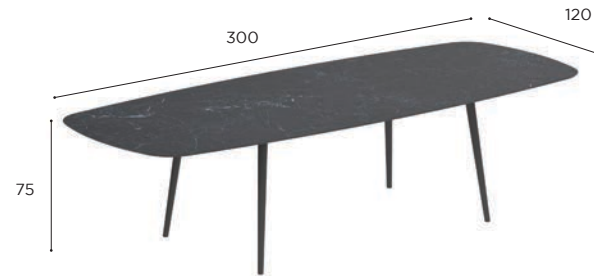

OVAL DINING TABLE	
REF:	STY 300SD...
WEIGHT:	A+C: 89,4 kg W+C: 90,6 kg A+W: 84,4 kg W+W: 85,6 kg
INFO:	ASSEMBLING NEEDED