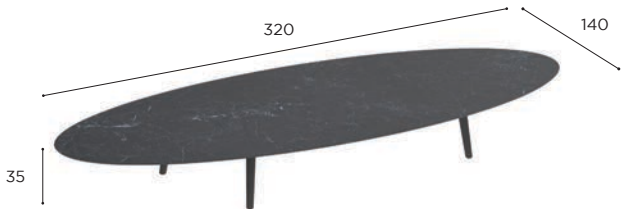

| ELLIPSE HIGH LOUNGE TABLE | |
|---------------------------|--------------------------------|
| REF: | STY 3214HL... |
| WEIGHT: | A+C: 110,2 kg W+C: 111,5 kg |
| INFO: | ASSEMBLING NEEDED |

| ELLIPSE LOW LOUNGE TABLE | |
|--------------------------|------------------------------|
| REF: | STY 3214LL... |
| WEIGHT: | A+C: 109,4 kg W+C: 111 kg |
| INFO: | ASSEMBLING NEEDED |