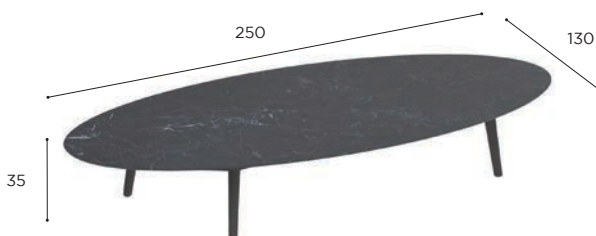

| ELLIPSE HIGH LOUNGE TABLE | |
|---------------------------|------------------------------|
| REF: | STY 2513HL... |
| WEIGHT: | A+C: 80,8 kg W+C: 82,1 kg |
| INFO: | ASSEMBLING NEEDED |

| ELLIPSE LOW LOUNGE TABLE | |
|--------------------------|------------------------------|
| REF: | STY 2513LL... |
| WEIGHT: | A+C: 80,1 kg W+C: 81,6 kg |
| INFO: | ASSEMBLING NEEDED |