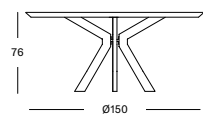

DIA 130 TA437M003W011 € 4298

DIA 150 TA438M003W011 € 5250

Top Oak

Natural oak
W011

4 cm solid oak
beveled edge

Base Steel

Black
M003

ELIAS DINING TABLE