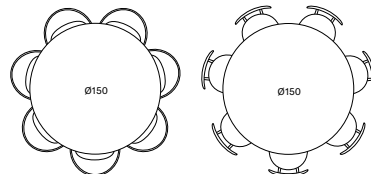

DIA 130 TA437M003W011 € 4298

DIA 150 TA438M003W011 € 5250

Top Oak

Natural oak
W011

4 cm solid oak
beveled edge

Base Steel

Black
M003

ELIAS DINING TABLE