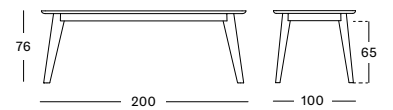

200X100 TA072 **€ 2785**

250X100 TA073 **€ 3225**

Top/Base

Oak

Natural oak
W011

2,5 cm solid oak
rounded edge

BISTRO TABLES

QUADRO