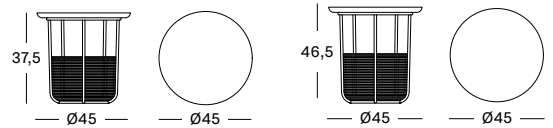

SMALL AC002I206 **€ 535**

LARGE AC003I206 **€ 560**

Frame Steel

Black
M003

Top Wood

Natural oak
C016

ROZY TABLES

ROZY SIDE TABLE