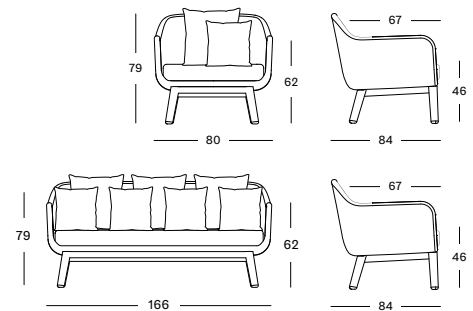

Frame Wood

Seat Lloyd Loom

All colours
see page 8

OAK BASE CH080 **€ 919**

BLACK WOOD BASE CH480 **€ 919**

CUSHION	CAT. B	CAT. C	CAT. G	COM
Seat 10 cm high resilience foam fabric usage CE080: 115 cm	CB080 € 263	CC080 € 294	CG080 € 368	CE080 € 263
Deco 40x40 polyester fibre filling	CB092 € 85	CC092 € 96	CG092 € 110	CE092 € 85
Deco 50x50 polyester fibre filling	CB115 € 96	CC115 € 106	CG115 € 122	CE115 € 96