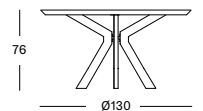

DIA 130 TA437M003W011 € 4298

DIA 150 TA438M003W011 € 5250

Top Oak

Natural oak
W011

4 cm solid oak
beveled edge

Base Steel

Black
M003

ELIAS DINING TABLE