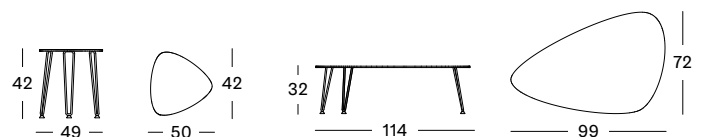

Top HPL

Black
H055