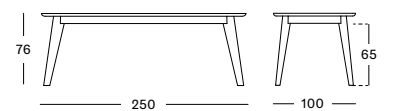

200X100 TA072 **€ 2785**

250X100 TA073 **€ 3225**

Top/Base

Oak

Natural oak
W011

2,5 cm solid oak
rounded edge

BISTRO TABLES

QUADRO