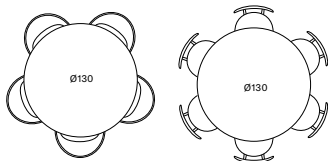

DIA 130 TA437M003W011 € 4298

DIA 150 TA438M003W011 € 5250

Top Oak

Natural oak
W011

4 cm solid oak
beveled edge

Base Steel

Black
M003

ELIAS DINING TABLE