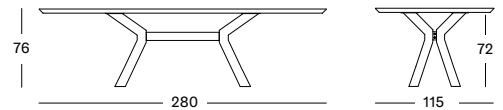

DIA 130 TA437M003W011 € 4298

DIA 150 TA438M003W011 € 5250

Top Oak

Natural oak
W011

4 cm solid oak
beveled edge

Base Steel

Black
M003

ELIAS DINING TABLE