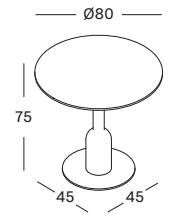

DIMENSIONS

AVAILABLE SIZES

A BASE	X BASE	SQUARE BASE
180 x 90	-	180 x 90
200 x 100	200 x 100	200 x 100
220 x 100	220 x 100	220 x 100
240 x 100	240 x 100	240 x 100
260 x 100	260 x 100	260 x 100
300 x 100	300 x 100	300 x 100

BISTRO TABLES

MATERIALS

- natural oak table top (22 mm)
- hpl table top (10 mm)

FINISH galvanized black powder coated steel

FRAME

RONDA

QUADRO

SPHERA