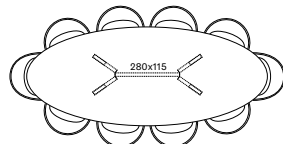

DIA 130 TA437M003W011 € 4298

DIA 150 TA438M003W011 € 5250

Top Oak

Natural oak
W011

4 cm solid oak
beveled edge

Base Steel

Black
M003

ELIAS DINING TABLE