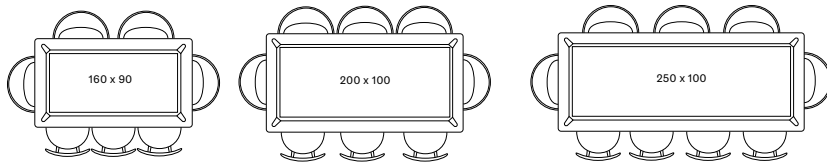

200X100 TA072 **€ 2785**

250X100 TA073 **€ 3225**

Top/Base

Oak

Natural oak
W011

2,5 cm solid oak
rounded edge

BISTRO TABLES

QUADRO