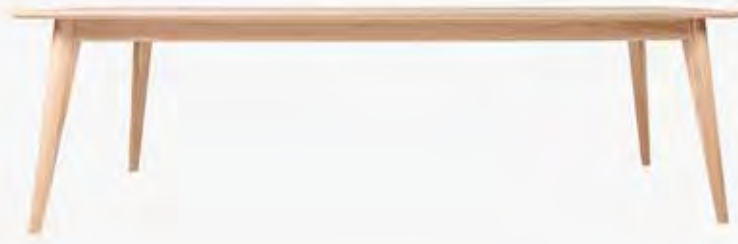

DAN DINING TABLE