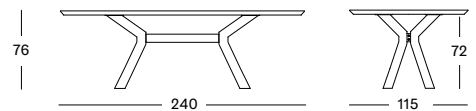

DIA 130 TA437M003W011 € 4298

DIA 150 TA438M003W011 € 5250

Top Oak

Natural oak
W011

4 cm solid oak
beveled edge

Base Steel

Black
M003

ELIAS DINING TABLE