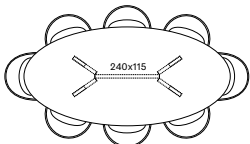

DIA 130 TA437M003W011 € 4298

DIA 150 TA438M003W011 € 5250

Top Oak

Natural oak
W011

4 cm solid oak
beveled edge

Base Steel

Black
M003

ELIAS DINING TABLE