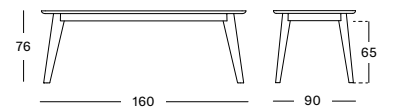

200X100 TA072 **€ 2785**

250X100 TA073 **€ 3225**

Top/Base

Oak

Natural oak
W011

2,5 cm solid oak
rounded edge

BISTRO TABLES

QUADRO