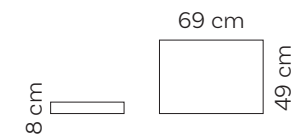

## Teak Tables

Table Small

Weight	9,5 kg
--------	--------

Multitray

Weight	6 kg
--------	------

Triangle Table

Weight	11 kg
--------	-------

Side Table