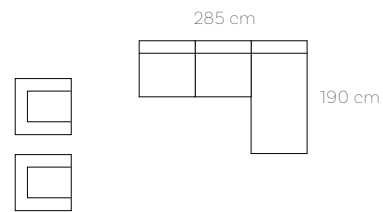

# 6.

The Round Pouf  
Gold

The Round Pouf  
Terracotta

The Round Pouf  
Lilac

The Round Pouf  
Grey

The Round Pouf  
Anthracite

The Round Pouf  
Beige

**Tweed Azure**  
160 x 230 cm & 230 x 330 cm