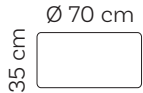

Dotty Round Pouf Ø 70

Weight	4,2 kg