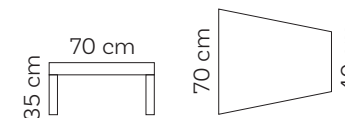

## Teak Tables

Table Small

Weight	9,5 kg
--------	--------

Multitray

Weight	6 kg
--------	------

Triangle Table

Weight	11 kg
--------	-------

Side Table