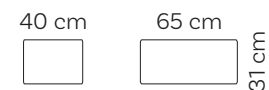

## Dog Baskets

Dog basket S

Weight	3 kg
--------	------

Dog basket M

Weight	3,6 kg
--------	--------

Dog basket L

Weight	4,8 kg
--------	--------

Dog basket XL