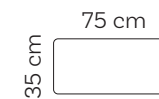

Dotty Small