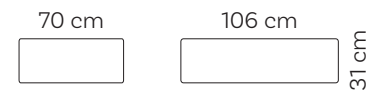

## Dog Baskets

Dog basket S

Weight	3 kg
--------	------

Dog basket M

Weight	3,6 kg
--------	--------

Dog basket L

Weight	4,8 kg
--------	--------

Dog basket XL