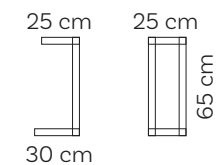

## Teak Tables

Table Small

Weight	9,5 kg
--------	--------

Multitray

Weight	6 kg
--------	------

Triangle Table

Weight	11 kg
--------	-------

Side Table