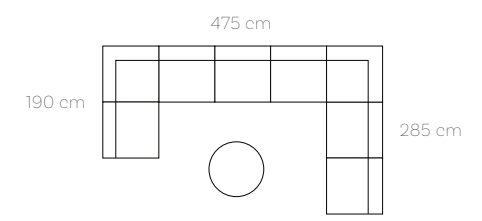

# 6.

The Round Pouf  
Gold

The Round Pouf  
Terracotta

The Round Pouf  
Lilac

The Round Pouf  
Grey

The Round Pouf  
Anthracite

The Round Pouf  
Beige

**Tweed Azure**  
160 x 230 cm & 230 x 330 cm