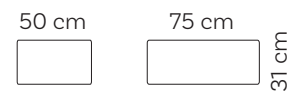

## Dog Baskets

Dog basket S

Weight	3 kg
--------	------

Dog basket M

Weight	3,6 kg
--------	--------

Dog basket L

Weight	4,8 kg
--------	--------

Dog basket XL