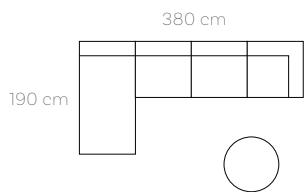

# 6.

The Round Pouf  
Gold

The Round Pouf  
Terracotta

The Round Pouf  
Lilac

The Round Pouf  
Grey

The Round Pouf  
Anthracite

The Round Pouf  
Beige

**Tweed Azure**  
160 x 230 cm & 230 x 330 cm