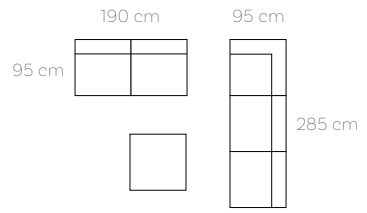

# 6.

The Round Pouf  
Gold

The Round Pouf  
Terracotta

The Round Pouf  
Lilac

The Round Pouf  
Grey

The Round Pouf  
Anthracite

The Round Pouf  
Beige

**Tweed Azure**  
160 x 230 cm & 230 x 330 cm