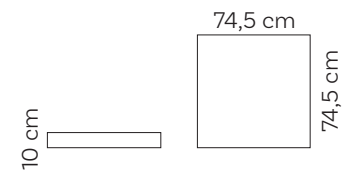

## Teak Tables

Table Small

Weight	9,5 kg
--------	--------

Multitray

Weight	6 kg
--------	------

Triangle Table

Weight	11 kg
--------	-------

Side Table