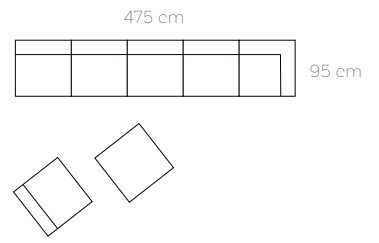

# 6.

The Round Pouf  
Gold

The Round Pouf  
Terracotta

The Round Pouf  
Lilac

The Round Pouf  
Grey

The Round Pouf  
Anthracite

The Round Pouf  
Beige

**Tweed Azure**  
160 x 230 cm & 230 x 330 cm